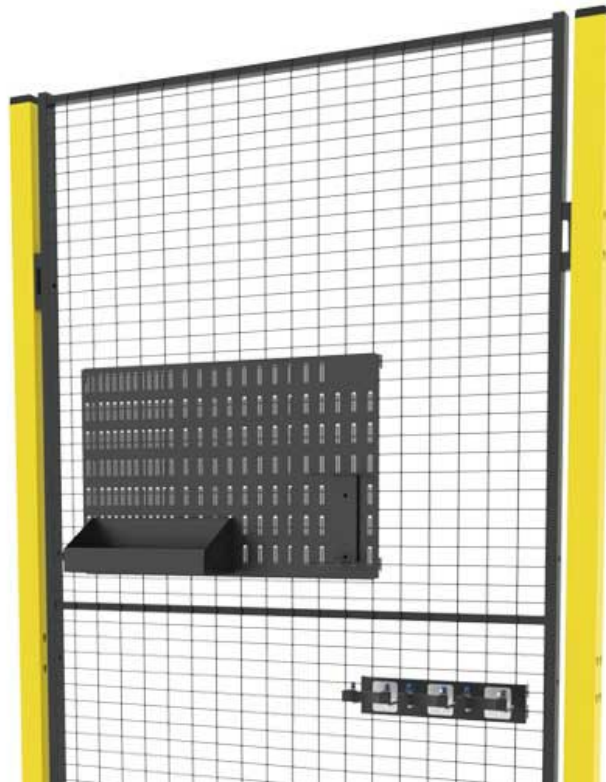

AXELEN

Est 1990

Quick On

För att organisera runt robotceller och annan automationsutrustning som är inhängnad med säkerhetssystem finns nu ett komplett system för att få ordning och reda.

Att ha allt på rätt plats vid rätt tidpunkt gör att man slipper leta efter de saker man behöver när man gör allt från städning, informerar, dokumenterar eller ställer om sin automationsutrustning. Detta förorsakar oftast onödiga fördröjningar och stillestånd i produktionsceller.

Modeller

ARTIKLAR / BESKRIVNING

X-WSS-HY
Shelf

X-WSS-HPL
Holder Box

X-WSS-PL
Plastic Box

X-WSS-PH
Binder Holder

X-WSS-PSV-PSH
Binder-support

X-WSS-WBP-2
Whiteboard "white", ver. 2.0 (598x410 mm)