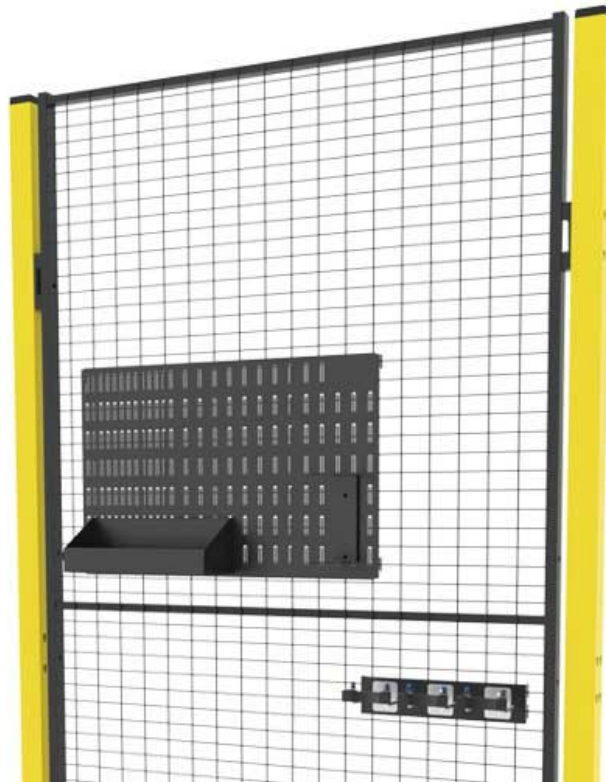

# Quick On

För att organisera runt robotceller och annan automationsutrustning som är inhängnad med säkerhetssystem finns nu ett komplett system för att få ordning och reda.

Att ha allt på rätt plats vid rätt tidpunkt gör att man slipper leta efter de saker man behöver när man gör allt från städning, informerar, dokumenterar eller ställer om sin automationsutrustning. Detta förorsakar oftast onödiga fördröjningar och stillestånd i produktionsceller.

## ARTIKLAR / BESKRIVNING

**X-WSS-HY**  
Shelf

**X-WSS-HPL**  
Holder Box

**X-WSS-PL**  
Plastic Box

**X-WSS-PH**  
Binder Holder

**X-WSS-PSV-PSH**  
Binder-support

**X-WSS-WBP-2**  
Whiteboard "white", ver. 2.0 (598x410 mm)