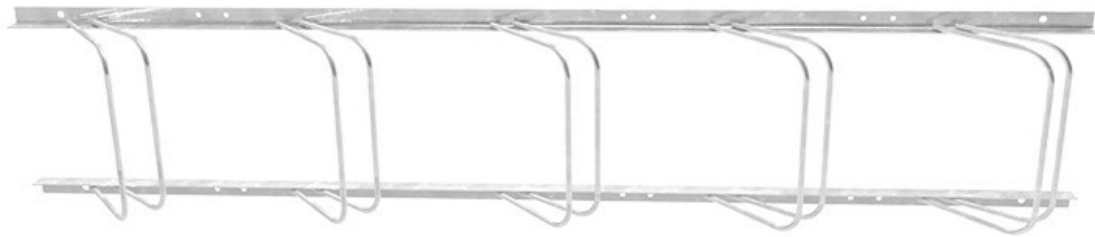

# Bike-Up Wall 45°

Vägghängt cykelställ för placering i 45° med plats för 2-5 cyklar. Passar perfekt när man vill placera cykelstället på väggen och har lite mindre utrymme.

Som alternativ finns cykelstället även i 90°.

# Modeller

ARTIKLAR / BESKRIVNING	HÖJD X BREDD (MM)	VIKT (G)	YTBEHANDLING	ÖVRIGT
 <b>900-2</b> Djup 245 mm	430x900	4000	Varmgalvaniserad	2 cyklar
 <b>900-3</b> Djup 245 mm	430x1350	7000	Varmgalvaniserad	3 cyklar
 <b>900-4</b> Djup 245 mm	430x1800	8000	Varmgalvaniserad	4 cyklar
 <b>900-5</b> Djup 245 mm	430x2250	9500	Varmgalvaniserad	5 cyklar
 <b>2000-1 Safety bar</b>				