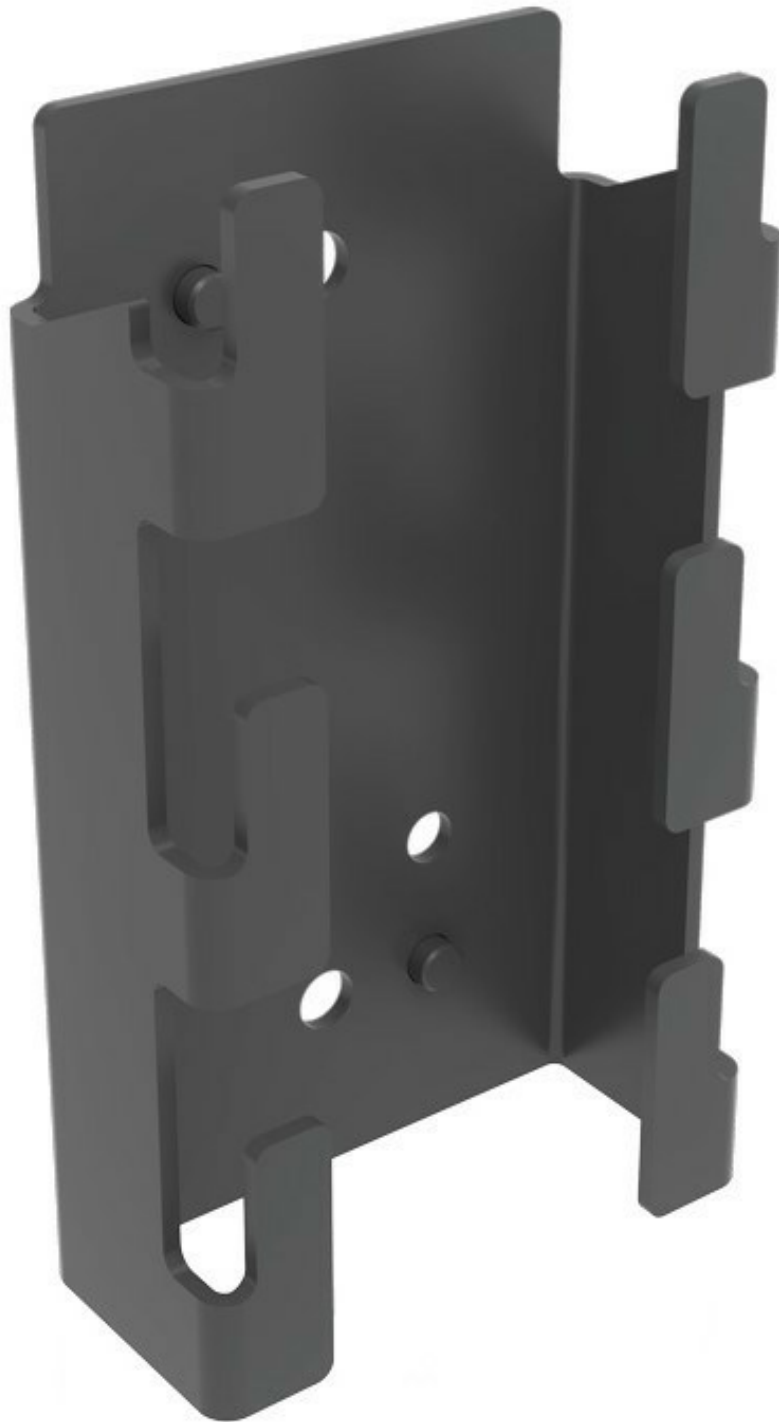

# Nyckelhålsfästen

Axelent erbjuder flera typer av uppfästningar där Konsolmontage, Toppmontage och Nyckelhålsmontage är de vanligaste. Alla uppfästningar är snabba och enkla att montera.

Nätpanelsfästen möjliggör kabeldragningar vertikalt mitt i nätpanelerna. Konsoller, Pendlar och X10 fästen erbjuder även valfri placering på maskiner, väggar tak o golv.