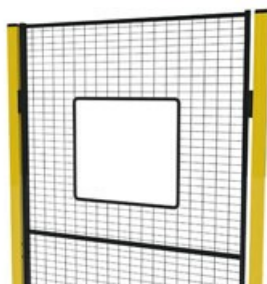

Relaterade produkter

TILLBEHÖR

Kantgummlist

Kantgummlisten finns i två olika utföranden. 10-9841: Med hjälp av vår kantlist i gummi får du en mjuk och snygg kant på det ställe där urkapning gjorts i nätväggen. T01-21: Bredare kantlist i gum...

[2 artiklar](#)