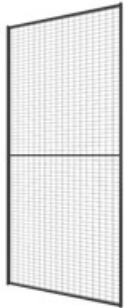

Relaterade produkter

STOLPAR

Stolpar

Vi har två olika stolpar som finns i storlekarna 50x50 mm och 70x70 mm. Stolparna Premium 70x70 mm och Classic 50x50 mm erbjuder anpassningsbara, robusta lösningar för säkra installationer, med fle...

[29 artiklar](#)

PANELER

Nätpanel

X-Guard nätpaneler finns i två maskstorlekar; Premium 50x20 och Classic 50x30 mm. Säkerhetsavståndet avgör vilken maskstorlek som krävs. Classic 50x30-nätet kräver ett minsta avstånd på 200 mm meda...

[75 artiklar](#)