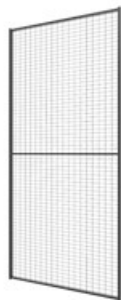

AXELEN

Est 1990

Nätsektioner 25x25

Nätsektionen finns tillgänglig i två bredder; 1100 mm och 2200 mm och i tre olika höjder.
I standardutförande finns sektionerna i kulören RAL 9011 (Svart), men går även att anpassa efter kundes specifika krav.

Stolpförlängare finns som tillbehör. Den gör det möjligt att montera rasskyddet högre upp än själva stolpen.

Modeller

Höjd 1100mm 3 artiklar

ARTIKLAR / BESKRIVNING	HÖJD X BREDD (MM)	NÄTMASKOR
 520-100110	1000x1100	25x25
 520-120110	1200x1100	25x25
 520-150110	1500x1100	25x25

Bredd 2200mm 3 artiklar

ARTIKLAR / BESKRIVNING	HÖJD X BREDD (MM)	NÄTMASKOR
 520-100220	1000x2200	25x25
 520-120220	1200x2200	25x25
 520-150220	1500x2200	25x25

Relaterade produkter

NÄTSEKTIONER

Nätsektioner 50x30

Nätsektionen finns tillgänglig i två bredder; 1100 mm och 2200 mm och i tre olika höjder. I standardutförande finns sektionerna i kulören RAL 9011 (Svart), men går även att anpassa efter kundes spec...